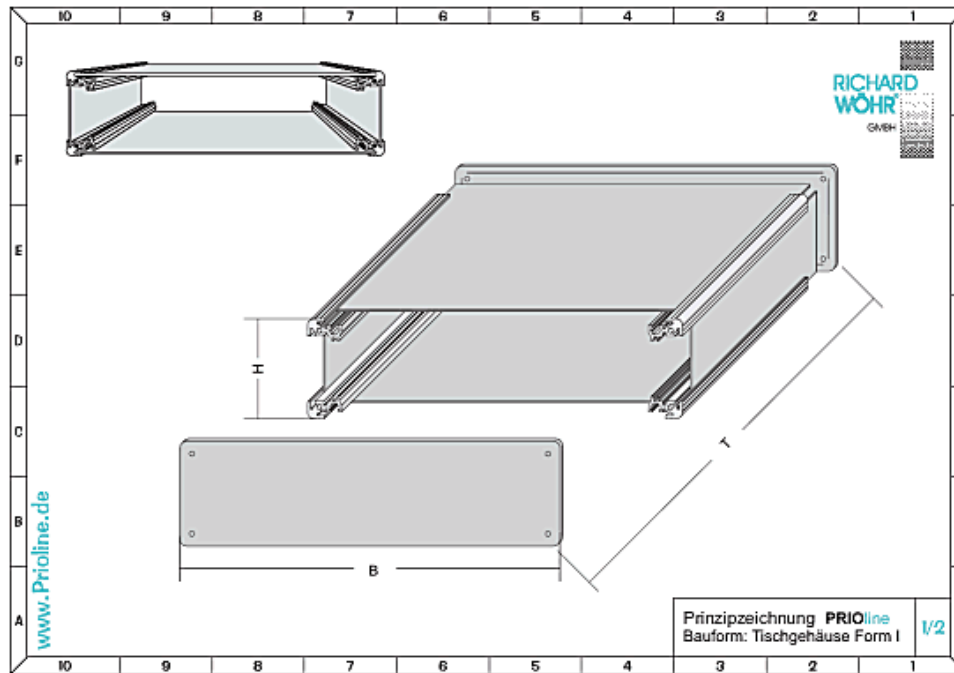

**Prio/Tis/01-...
PrioLine Tischgehäuse
Form I**

**Oberfläche:
elektrisch leitfähig chromatiert
frontseitig lackiert in RAL7035**

Welches Gehäuse für Sie das richtige ist, können Sie anhand der Zeichnung und dieser Tabelle ausmachen:

Tischgehäuse	B1	B2	T1	T2	H1	H2	Artikelnummer	Preise
Form I	100	---	150	---	60	---	Prio/Tis/01-05cl	Auf Anfrage
Form I	200	---	250	---	100	---	Prio/Tis/01-10cl	Auf Anfrage
Form I	250	---	300	---	130	---	Prio/Tis/01-15cl	Auf Anfrage
Form I	350	---	400	---	170	---	Prio/Tis/01-20cl	Auf Anfrage
Form I	400	---	500	---	170	---	Prio/Tis/01-25cl	Auf Anfrage