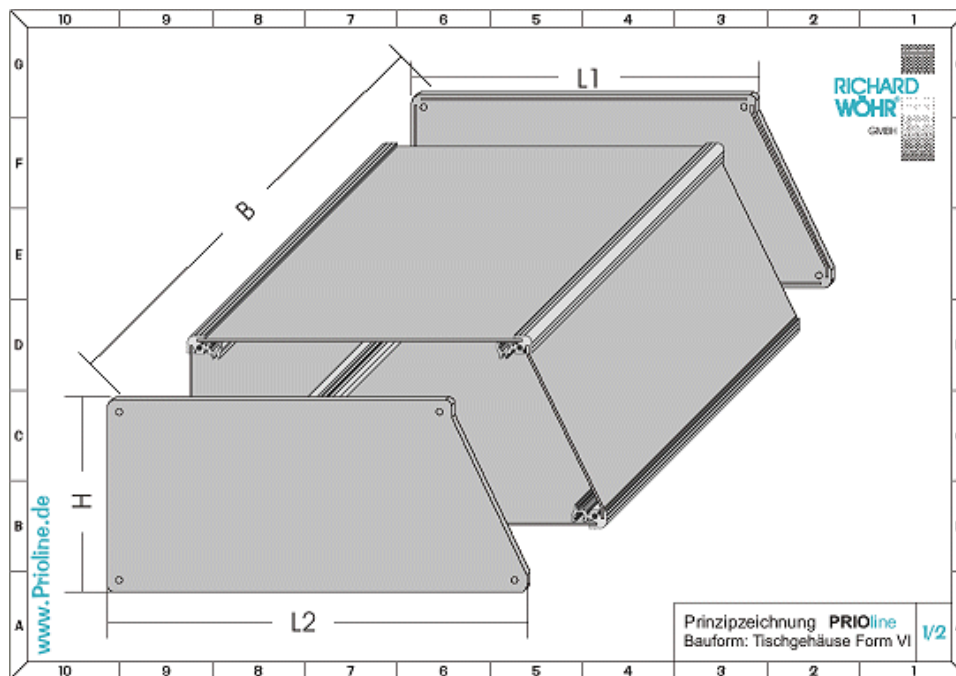

**Prio/Tis/06-...
PrioLine Tischgehäuse
Form VI**

**Oberfläche:
natur eloxiert (Schnittkanten blank)**

Welches Gehäuse für Sie das richtige ist, können Sie anhand der Zeichnung und dieser Tabelle ausmachen:

Tischgehäuse	B1	B2	T1	T2	H1	H2	Artikelnummer	Preise
Form VI	150	---	170	200	100	-	Prio/Tis/06-05ne	Auf Anfrage
Form VI	200	---	230	270	150	-	Prio/Tis/06-10ne	Auf Anfrage
Form VI	300	-	240	300	200	-	Prio/Tis/06-15ne	Auf Anfrage
Form VI	380	-	400	450	230	-	Prio/Tis/06-20ne	Auf Anfrage
Form VI	450	-	400	450	230	-	Prio/Tis/06-25ne	Auf Anfrage