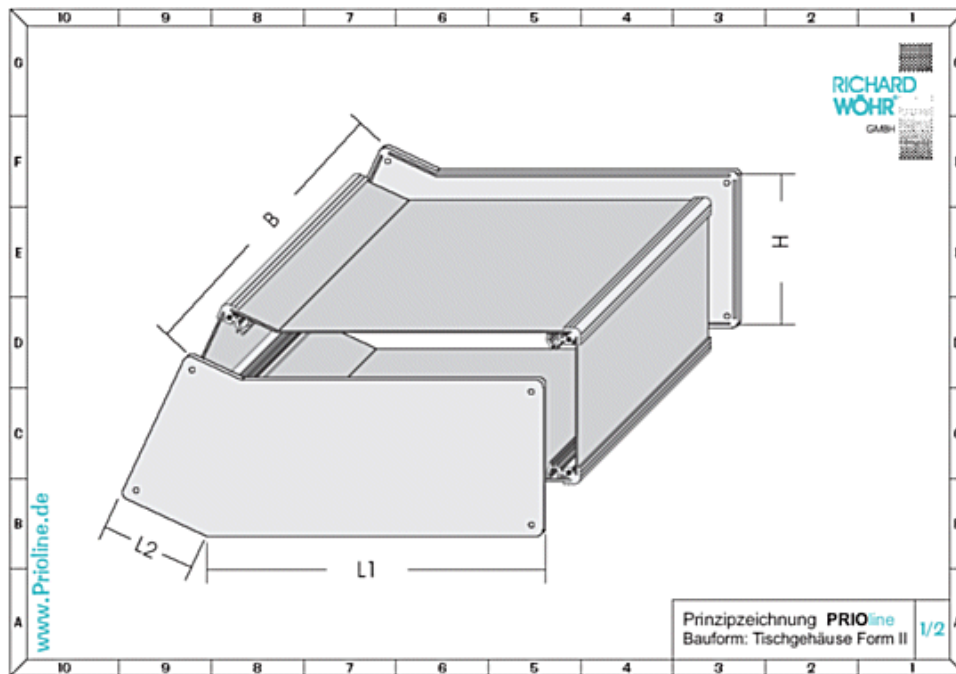

**Prio/Tis/02-...
PrioLine Tischgehäuse
Form II**

**Oberfläche:
elektrisch leitfähig chromatiert
frontseitig lackiert in RAL7035**

Welches Gehäuse für Sie das richtige ist, können Sie anhand der Zeichnung und dieser Tabelle ausmachen:

Tischgehäuse	B1	B2	T1	T2	H1	H2	Artikelnummer	Preise
Form II	100	---	120	30	60	---	Prio/Tis/02-05cl	Auf Anfrage
Form II	200	---	200	50	100	---	Prio/Tis/02-10cl	Auf Anfrage
Form II	250	---	250	50	130	---	Prio/Tis/02-15cl	Auf Anfrage
Form II	350	---	330	70	170	---	Prio/Tis/02-20cl	Auf Anfrage
Form II	400	---	400	100	170	---	Prio/Tis/02-25cl	Auf Anfrage