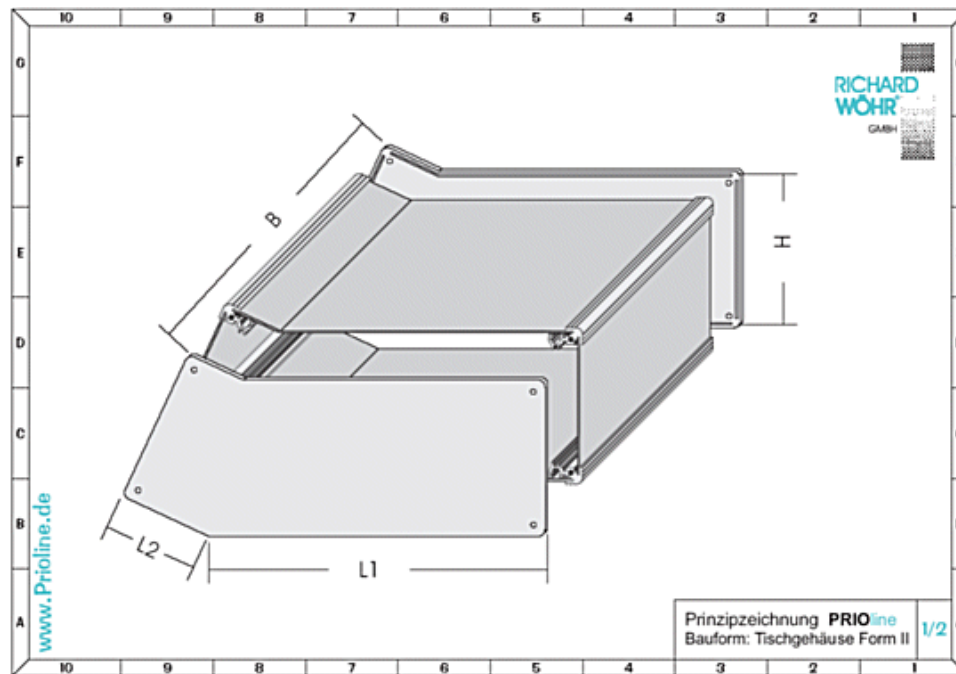

**Prio/Tis/02-...
PrioLine Tischgehäuse
Form II**

**Oberfläche:
natur eloxiert (Schnittkanten blank)**

Welches Gehäuse für Sie das richtige ist, können Sie anhand der Zeichnung und dieser Tabelle ausmachen:

Tischgehäuse	B1	B2	T1	T2	H1	H2	Artikelnummer	Preise
Form II	100	---	120	30	60	---	Prio/Tis/02-05ne	Auf Anfrage
Form II	200	---	200	50	100	---	Prio/Tis/02-10ne	Auf Anfrage
Form II	250	---	250	50	130	---	Prio/Tis/02-15ne	Auf Anfrage
Form II	350	---	330	70	170	---	Prio/Tis/02-20ne	Auf Anfrage
Form II	400	---	400	100	170	---	Prio/Tis/02-25ne	Auf Anfrage