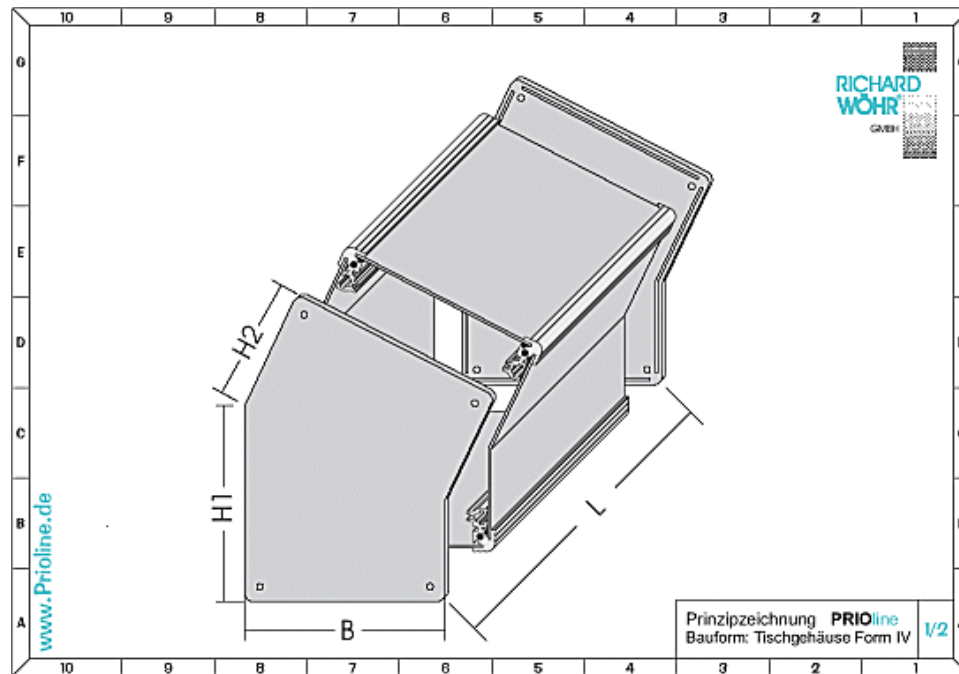

Prio/Tis/04-...
PrioLine Tischgehäuse
Form IV

Oberfläche:
elektrisch leitfähig chromatiert
frontseitig lackiert in RAL7035

Welches Gehäuse für Sie das richtige ist, können Sie anhand der Zeichnung und dieser Tabelle ausmachen:

Tischgehäuse	B1	B2	T1	T2	H1	H2	Artikelnummer	Preise
Form IV	100	---	150	---	70	30	Prio/Tis/04-05cl	Auf Anfrage
Form IV	150	---	200	---	100	30	Prio/Tis/04-10cl	Auf Anfrage
Form IV	200	---	250	---	100	70	Prio/Tis/04-15cl	Auf Anfrage
Form IV	250	---	300	---	200	70	Prio/Tis/04-20cl	Auf Anfrage
Form IV	300	---	400	---	250	100	Prio/Tis/04-25cl	Auf Anfrage