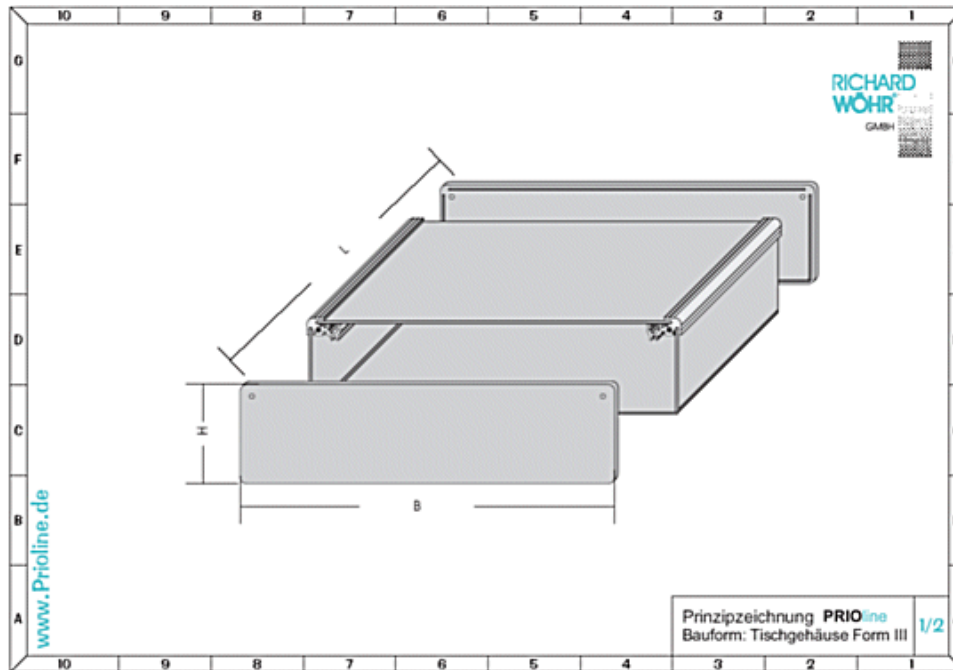

**Prio/Tis/03-...
PrioLine Tischgehäuse
Form III**

**Oberfläche:
elektrisch leitfähig chromatiert
frontseitig lackiert in RAL7035**

Welches Gehäuse für Sie das richtige ist, können Sie anhand der Zeichnung und dieser Tabelle ausmachen:

Tischgehäuse	B1	B2	T1	T2	H1	H2	Artikelnummer	Preise
Form III	100	---	150	---	60	---	Prio/Tis/03-05cl	Auf Anfrage
Form III	200	---	250	---	100	---	Prio/Tis/03-10cl	Auf Anfrage
Form III	250	---	300	---	130	---	Prio/Tis/03-15cl	Auf Anfrage
Form III	350	---	400	---	170	---	Prio/Tis/03-20cl	Auf Anfrage
Form III	400	---	500	---	170	---	Prio/Tis/03-25cl	Auf Anfrage