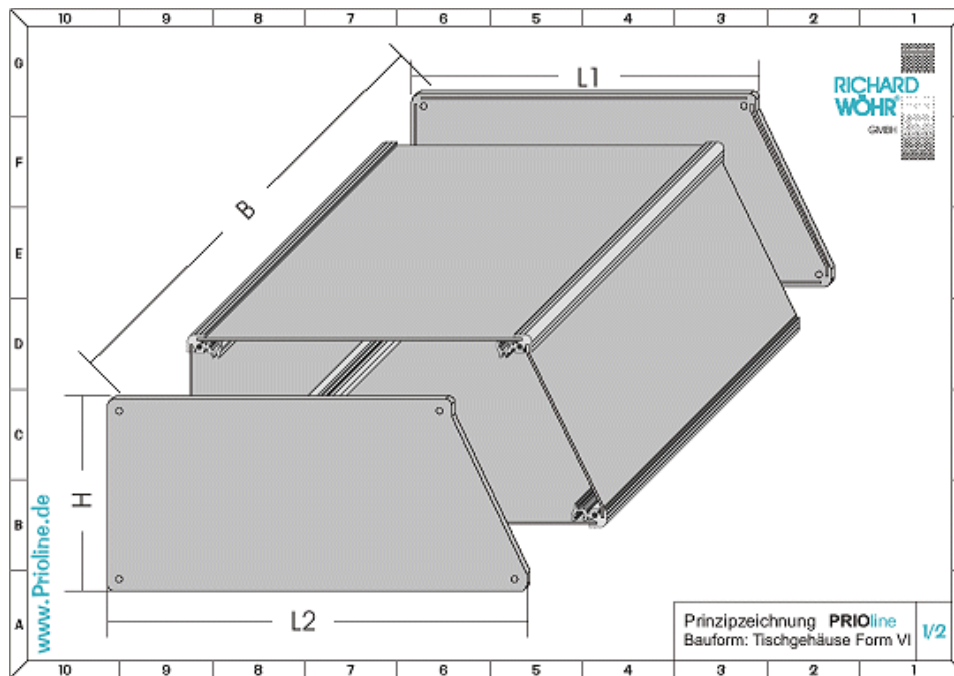

**Prio/Tis/06-...
PrioLine Tischgehäuse
Form VI**

**Oberfläche:
elektrisch leitfähig chromatiert
frontseitig lackiert in RAL7035**

Welches Gehäuse für Sie das richtige ist, können Sie anhand der Zeichnung und dieser Tabelle ausmachen:

Tischgehäuse	B1	B2	T1	T2	H1	H2	Artikelnummer	Preise
Form VI	150	---	170	200	100	-	Prio/Tis/06-05cl	Auf Anfrage
Form VI	200	---	230	270	150	-	Prio/Tis/06-10cl	Auf Anfrage
Form VI	300	-	240	300	200	-	Prio/Tis/06-15cl	Auf Anfrage
Form VI	380	-	400	450	230	-	Prio/Tis/06-20cl	Auf Anfrage
Form VI	450	-	400	450	230	-	Prio/Tis/06-25cl	Auf Anfrage