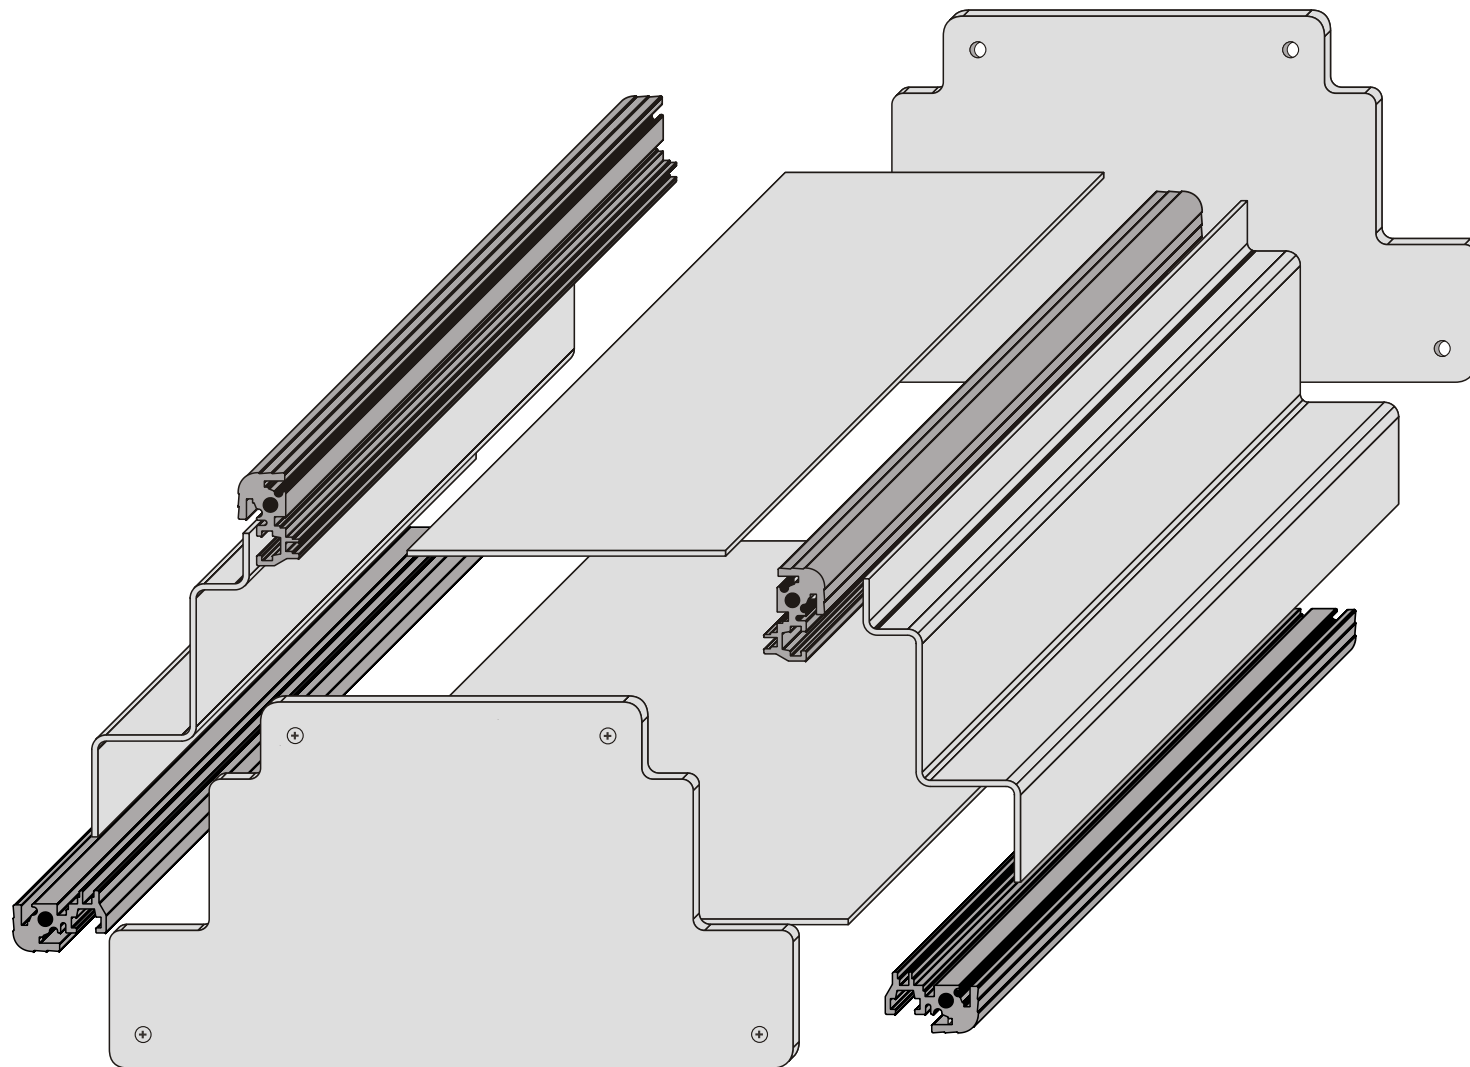

**RICHARD
WÖHR**
GMBH

Ansicht der Bodenplatte:
Hutclip/St/0001

Prinzipzeichnung **PRIOline**
Hutschienengehäuse Form I **1/2**

www.Prioline.de

**RICHARD
WÖHR**
GMBH

www.Prioline.de

Prinzipzeichnung **PRIOline**
Hutschienengehäuse Form I